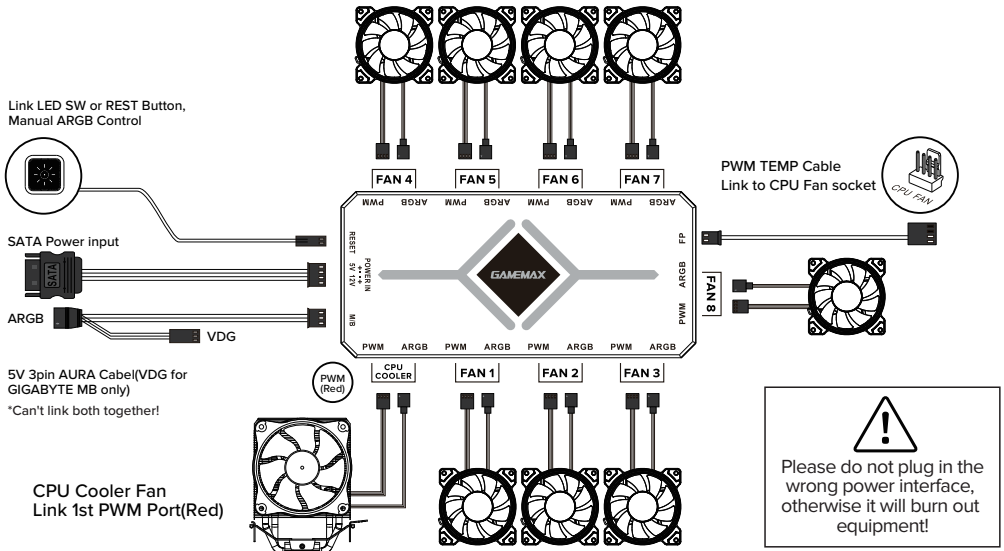

V4.0 PWM ARGB HUB DEMO LINK GUIDE

REMOTE CONTROL BUTTON FUNCTION