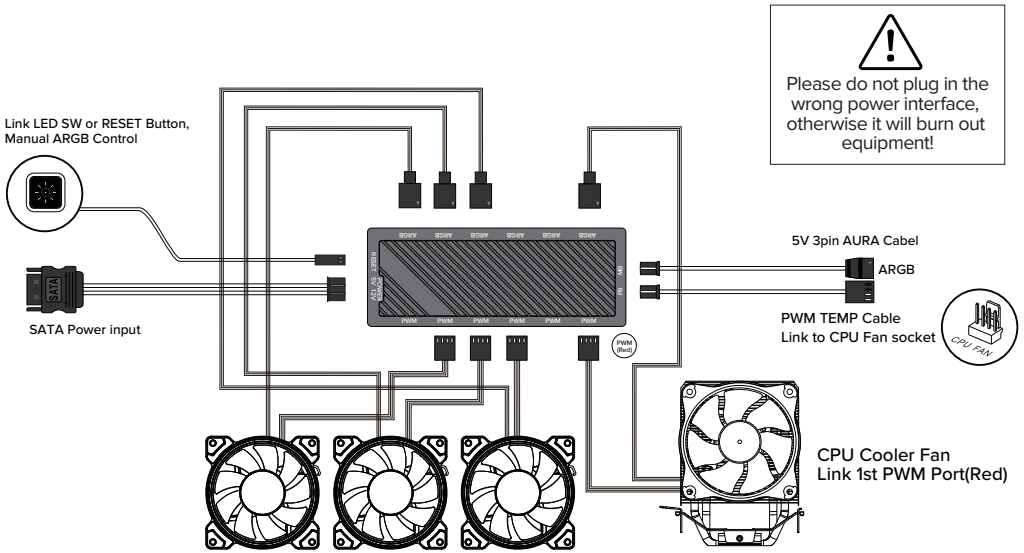

V5.0 PWM ARGB HUB DEMO LINK GUIDE

REMOTE CONTROL BUTTON FUNCTION